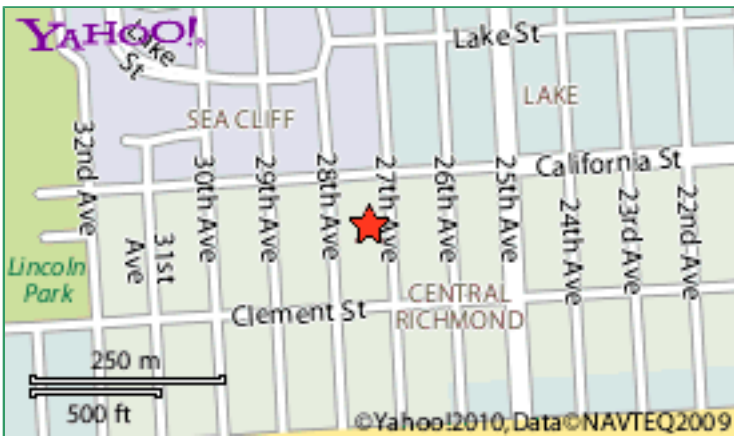

### Bay Marine Survey - LLC

**335 27 Ave**

**San Francisco, CA 94121**

**(415) 342-0757**

**Website: N/A**

**E-Mail: N/A**

## Map